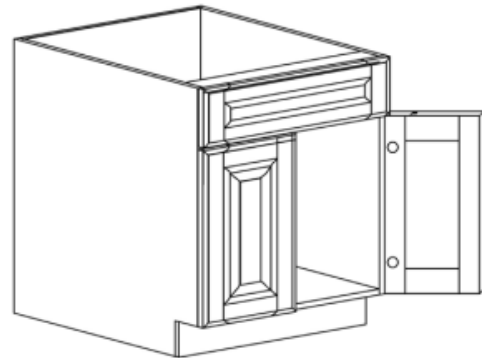

SINK BASE CABINET

ITEM CODE	DIMENSIONS	PRICE
SB24	W24" H34.5" D24"	\$337.69
SB27	W27" H34.5" D24"	\$365.94
SB30	W30" H34.5" D24"	\$390.34
SB33	W33" H34.5" D24"	\$416.02
SB36	W36" H34.5" D24"	\$463.52
SB39	W39" H34.5" D24"	\$495.62
SB42	W42" H34.5" D24"	\$562.39