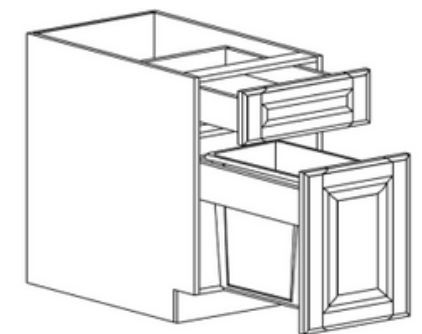

BASE WASTE BASKET CABINET

ITEM CODE	DIMENSIONS	PRICE
BWBK18-2	W18" H34.5" D24"	$380.06

Note:
Wastebasket sold separately