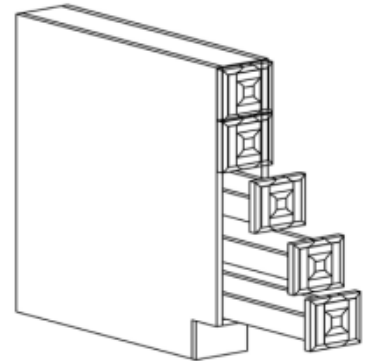

Base Cabinets

BASE SPICE 5-DRAWER CABINET

ITEM CODE	DIMENSIONS	PRICE
BSDC06	W6" H34.5" D24"	$277.34

Note:

This cabinet does not come with any drawer slide.