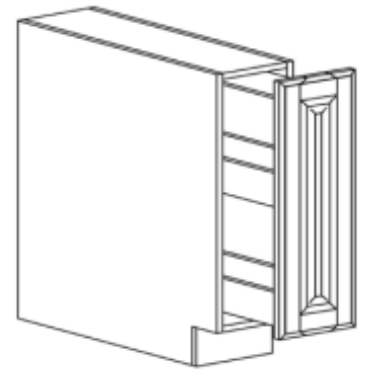

BASE SPICE RACK CABINET

ITEM CODE	DIMENSIONS	PRICE
BSR09U	W9" H34.5" D24"	$359.52