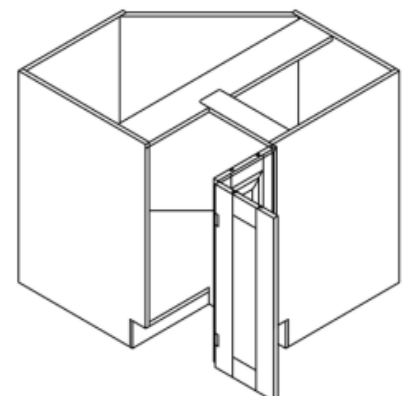

BASE LAZY SUSAN CABINET

ITEM CODE	DIMENSIONS	PRICE
BLS36	W36" H34.5" D24"	$540.56

Note:

Lazy Susan spinner sold separately

Does not come with shelf