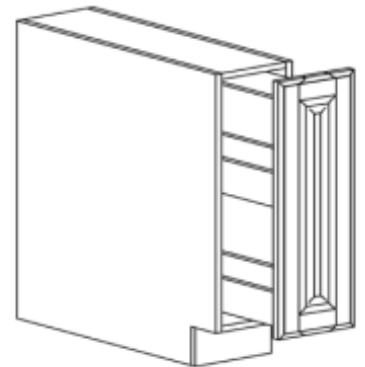

BASE SPICE RACK CABINET

ITEM CODE	DIMENSIONS	PRICE
BSR09	W9" H34.5" D24"	$359.52