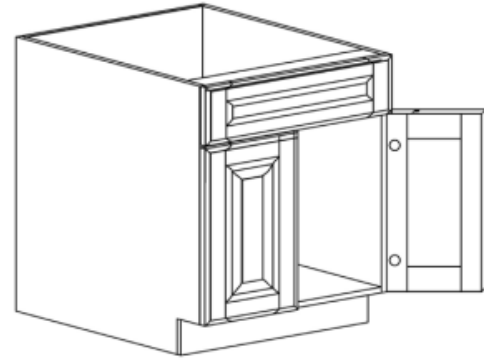

TALL VANITY SINK BASE CABINET

ITEM CODE	DIMENSIONS			PRICE
TVSB24	W24"	H34 1/2"	D21"	$295.32
TVSB30	W30"	H34 1/2"	D21"	$346.68
TVSB36	W36"	H34 1/2"	D21"	$423.72
TVSB42	W42"	H34 1/2"	D21"	$513.60