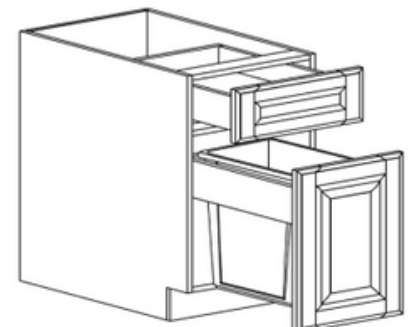

BASE WASTE BASKET CABINET

ITEM CODE	DIMENSIONS	PRICE
BWBK18-2	W18" H34.5" D24"	$380.06

Note:

Wastebasket sold separately