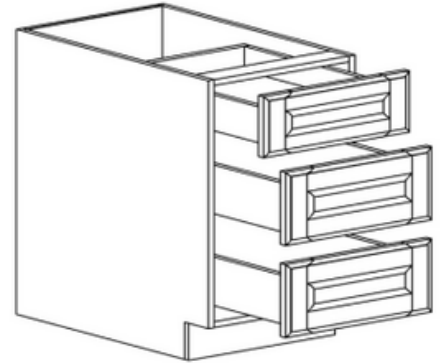

Vanity Cabinets

TALL VANITY BASE 3-DRAWER CABINET

ITEM CODE	DIMENSIONS			PRICE
TVBD12-3	W12"	H34 1/2"	D21"	$314.58
TVBD15-3	W15"	H34 1/2"	D21"	$350.53
TVBD18-3	W18"	H34 1/2"	D21"	$377.50