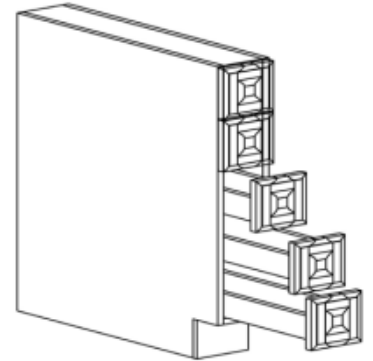

Shaker

Base Cabinets

BASE SPICE 5-DRAWER CABINET

ITEM CODE	DIMENSIONS	PRICE
BSDC06	W6" H34.5" D24"	$277.34

Note:

This cabinet does not come with any drawer slide.